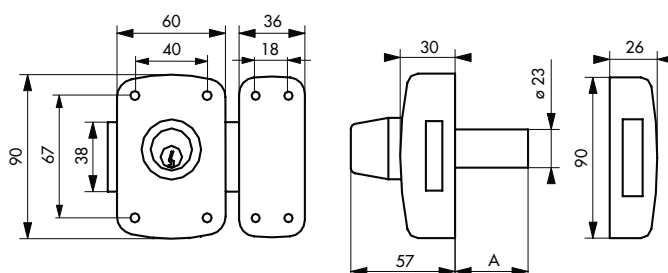

Verrou de sûreté / CORVETTE

Description / Description / Descripción

Coffre acier embouti. Gâche acier embouti. Pêne en acier chromé. Cylindre double laiton à 5 goupilles. Protection contre l'arrachement du cylindre par pilier et cavalier. Entrée laiton. 3 clés en acier nickelé.

TARIF MÊME VARIURE

	Boîte	Colis.
VERROU CORVETTE à cylindre double à goupilles 40 mm époxy bronze 3 clés MV 343423	0031201	1
VERROU CORVETTE à cylindre double à goupilles 45 mm époxy bronze 3 clés MV 343423	0139204	1
VERROU CORVETTE à cylindre double à goupilles 50 mm époxy bronze 3 clés MV 343423	0239201	1
VERROU CORVETTE à cylindre double à goupilles 60 mm époxy bronze 3 clés MV 343423	0439205	1